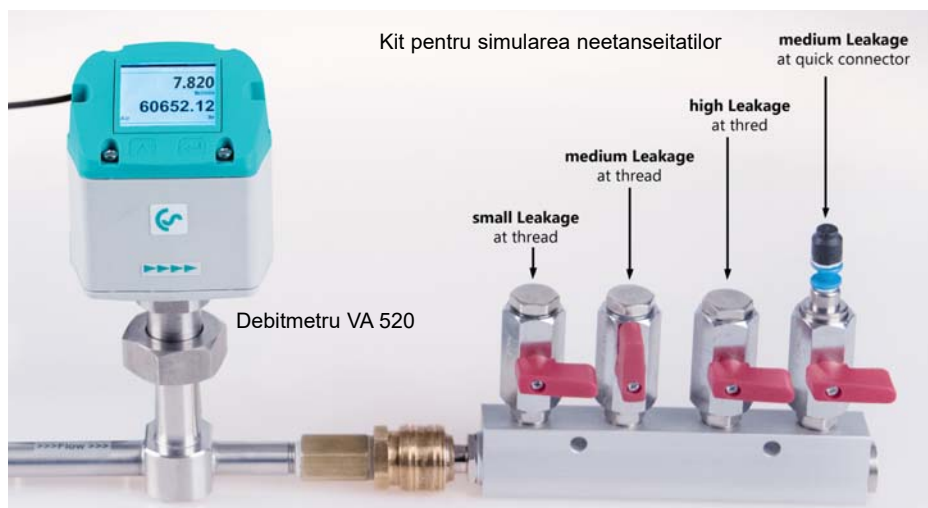

Tel.: +49 461 700 20 25

Fax: +49 461 700 20 26

**\*\*\* NOU \*\*\***

**Lansarea unor instrumente noi - Aprilie 2018**

**Noile detectoare inovative de la CS INSTRUMENTS**

**LD 500 / LD 510 detectoare pentru scapari cu camera foto integrata. Indica nivelul scaparilor in l/min si pierderile in €/an**

Incepand cu luna aprilie 2018, sunt disponibile noile instrumente LD 500/510 pentru detectia scaparilor. Consultati fisa tehnica, cu toate avantajele si caracteristicile detectoarelor.

Afisajul detectoarelor LD 500/510 indica nivelul scaparilor in l/min. Pentru a va convinge de eficienta instrumentelor LD 500/510, scaparile actuale in l/min pot fi masurate cu debitmetrul VA 520 si verificate cu ajutorul detectoarelor LD 500/510.

Dorim sa beneficiati de aceasta oportunitate si va oferim, ca partener al firmei CS Instruments, posibilitatea de a achizitiona un set promotional la un pret special, care contine pe langa detectorul LD 500/510, un kit pentru simularea a 4 neetanseitati tipice si un debitmetru VA 520.

Utilizati in permanenta kit-ul demonstrativ si debitmetrul VA 520 in timpul vizitelor si prezentarilor pe care le faceti clientilor dvs.

Cu deosebita stima,  
Wolfgang Blessing  
Director General CS Instruments GmbH & Co. KG